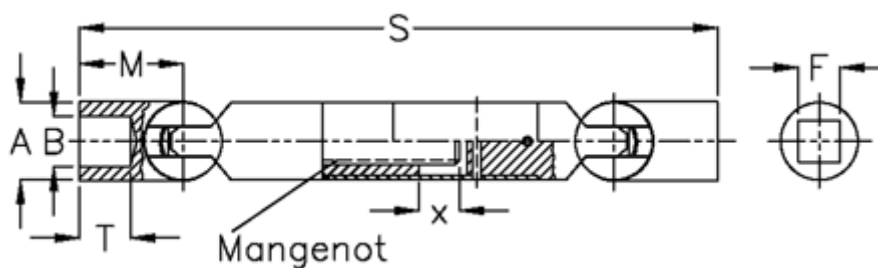

Varenummer: 078601042
Beskrivelse: Kugleled med udtræk 0.860.104.002
s=500 x=100 firkant 32

Mål

A	= 60
F	= 32
M	= 82.5
Mangenot	= 6x36x42
MD max. Nm	= 520
s	= 500
T	= 42
x	= 100